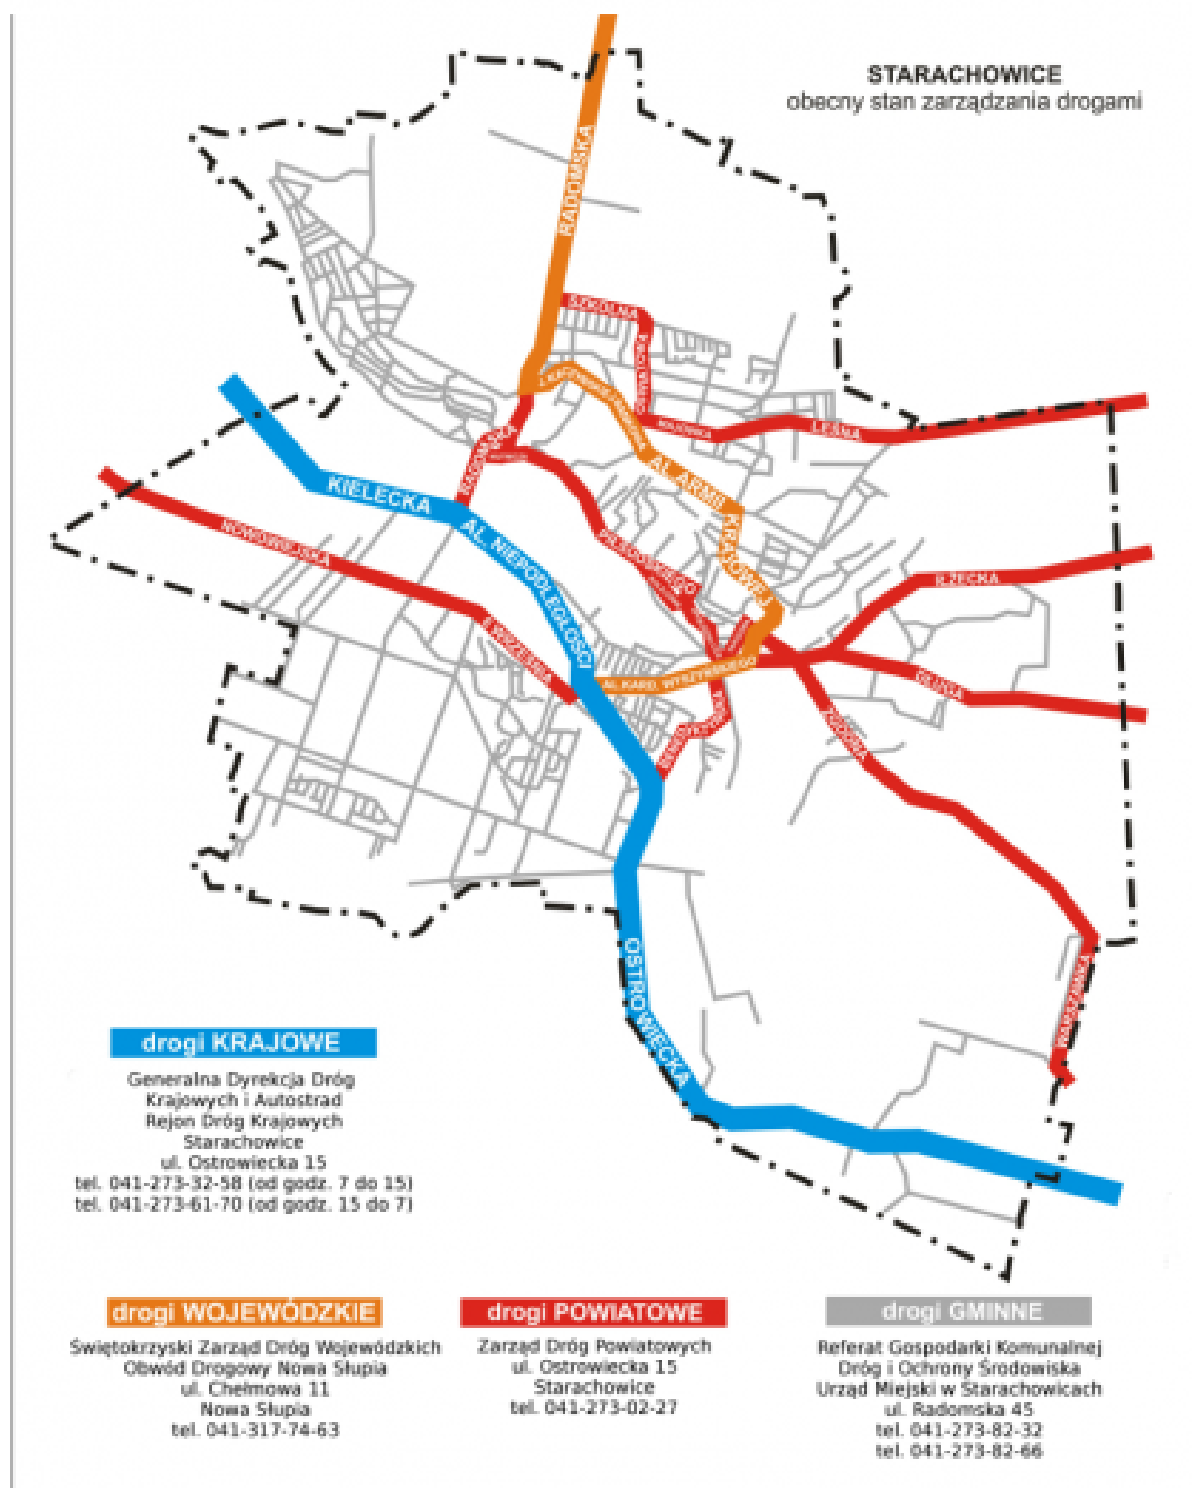

Dla mieszkańca

Opublikowano: środa, 30, listopad 2016 08:16

Odśtony: 59910

Przedstawiamy Państwu informację o zarządcach dróg odpowiedzialnych za ich zimowe utrzymanie na terenie miasta Starachowice.

ZIMOWE UTRZYMANIE DRÓG WAŻNE INFORMACJE

Dla mieszkańca

Opublikowano: środa, 30, listopad 2016 08:16

Odsłony: 59910

Kolory dróg na zdjęciach oznaczają:

niebieski - drogi krajowe
pomarańczowy - drogi wojewódzkie
czerwony - drogi powiatowe
szary - drogi gminne