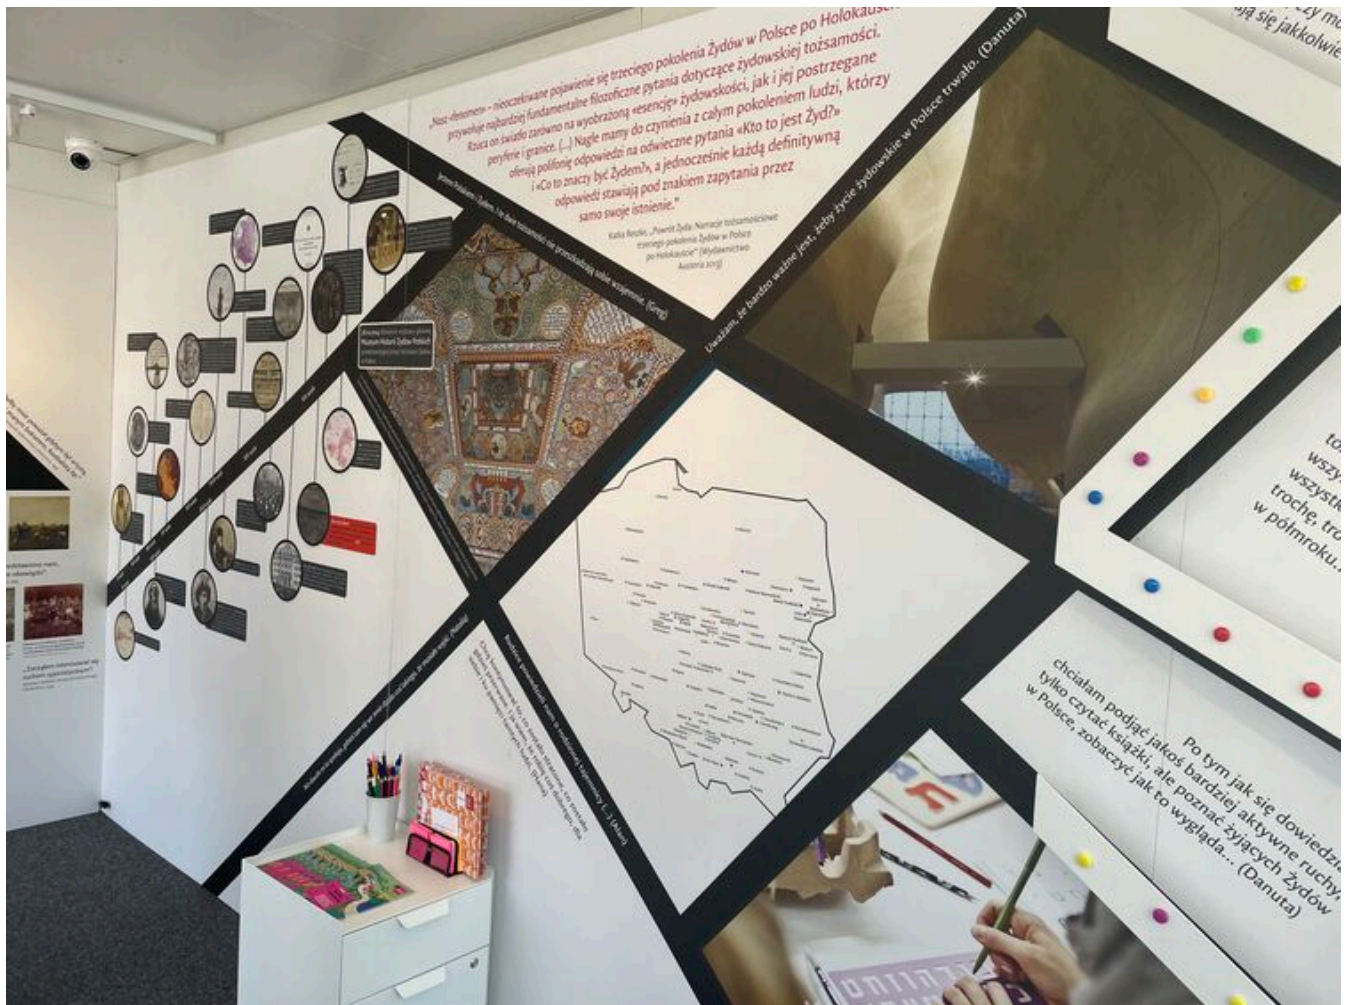

Dla mieszkańca

Opublikowano: wtorek, 20, czerwiec 2023 09:54

Odsłony: 27874

Do Starachowic zawitało mobilne "Muzeum na kółkach", które zostało stworzone przez Muzeum Żydów Polskich POLIN. Jest to inicjatywa, która ma przybliżyć dorobek i życie Polaków pochodzenia żydowskiego. W ramach inicjatywy można oglądać eksponaty związane z kulturą żydowską oraz wziąć udział w wielu ciekawych warsztatach, pokazach i spacerach historycznych. W oficjalnym otwarciu ekspozycji wziął udział Prezydent Miasta Marek Materek.

- Warto poznawać historię Żydów, którzy są mocno związani z naszymi małymi ojczyznami. Tak jest właśnie w Starachowicach, gdzie funkcjonowała bardzo duża i prężna społeczność żydowska. Niestety podczas II Wojny Światowej nasi sąsiedzi padli ofiarą Holocaustu. Dziś po nich pozostało niewiele śladów, dlatego powinniśmy pamiętać o nich kultywować i przypominać. Mam nadzieję, że dzięki inicjatywie Muzeum POLIN w ciekawy sposób uda się zachęcić mieszkańców do zgłębiania zakamarków przeszłości - **powiedział Prezydent Marek Materek.**

Dla mieszkańca

Opublikowano: wtorek, 20, czerwiec 2023 09:54

Odśłony: 27874

O czekających przez trzy dni atrakcjach mówiła Agnieszka Lasek-Piawska, dyrektor Parku Kultury, na którego zaproszenie do Starachowic przybyło „Museum na kółkach”

 Park Kultury

MUZEUM NA KÓŁKACH

W STARACHOWICACH 19-21.06.2023

OTWARCIE PAWILONU - 19.06. 12.00 - RYNEK
PAWILON CZYNNY W DN. 19-21.06. W GODZ. 11.00-17.00

19 czerwca - 10.00 - żydowskie zabawy dla dzieci
19 czerwca - 11.00 - warsztaty "Tradycje kuchni żydowskiej"
20 czerwca - 10.00 - wykład o roli kobiet w judaizmie
20 czerwca - 12.00 - pergaminowa mapka mapki
20 czerwca - 16.00 - spacer historyczny ul. Krętą