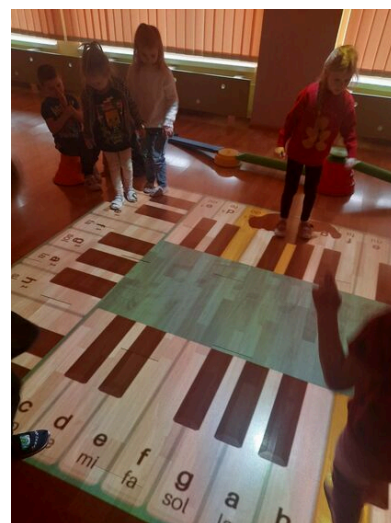

Wsparcie rodziny i uczniów

Opublikowano: sobota, 14, styczeń 2023 10:10

Odśłony: 26502