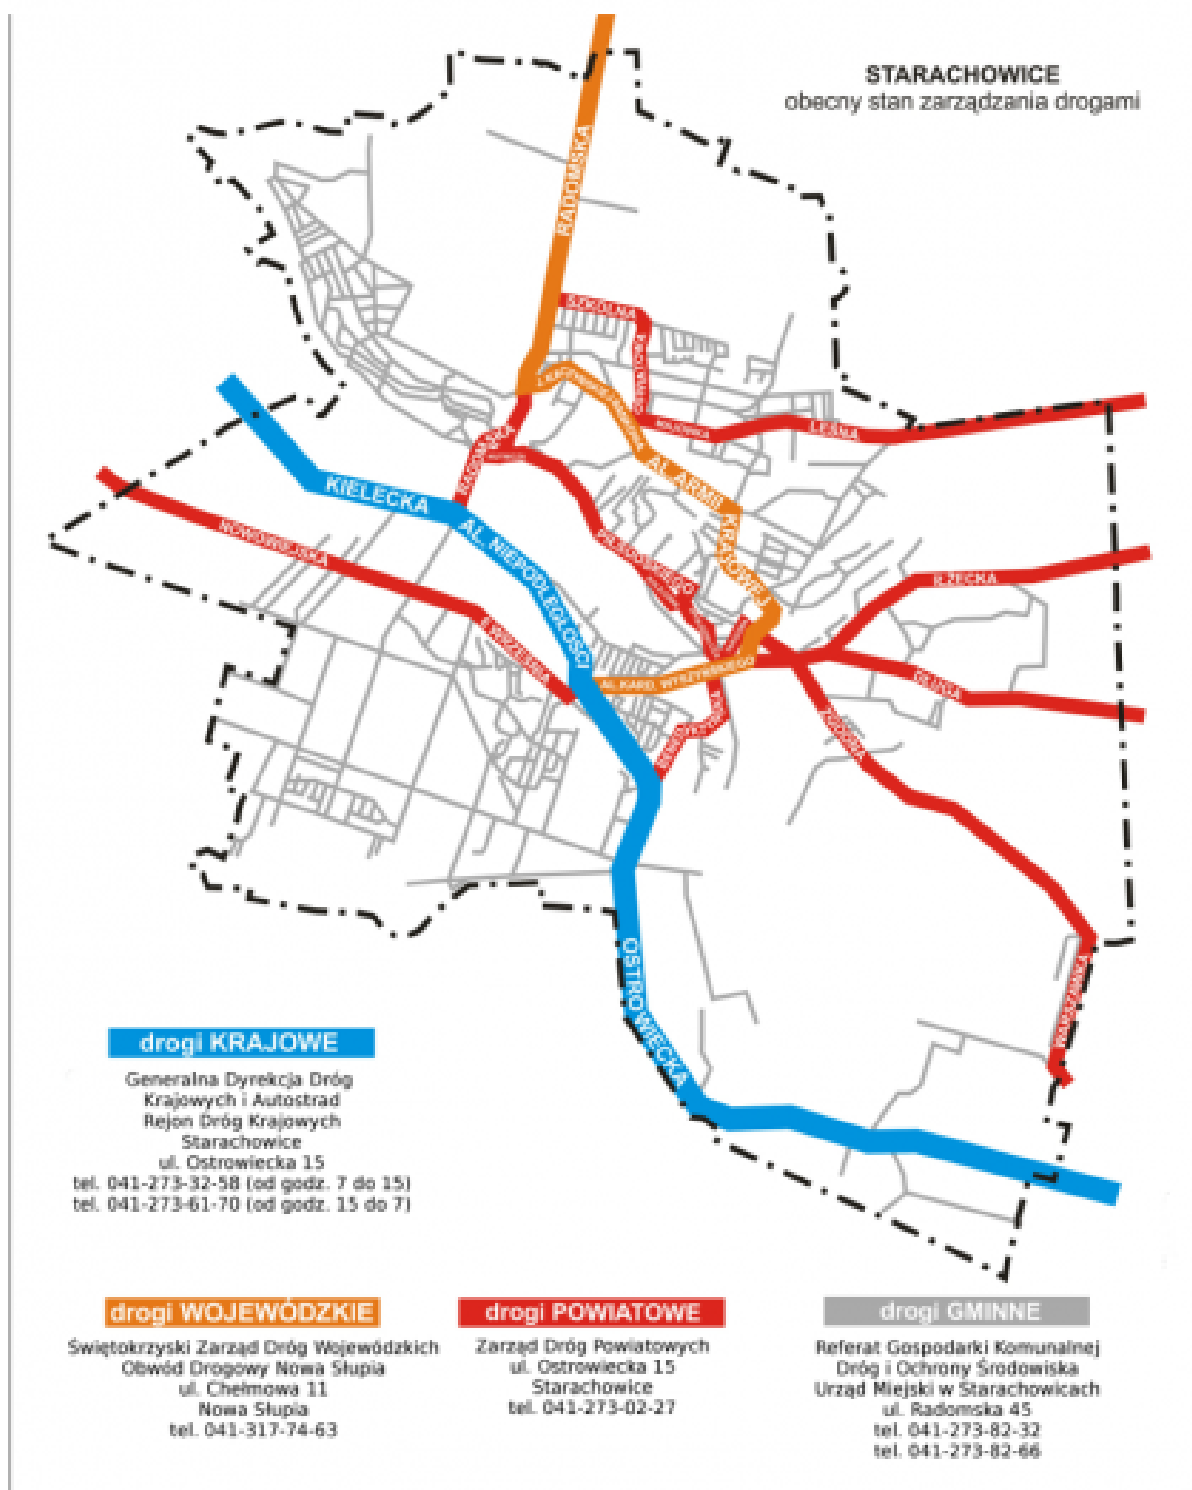

Dla mieszkańca

Published: Wednesday, 30 November 2016 08:16

Hits: 57626

Przedstawiamy Państwu informację o zarządcach dróg odpowiedzialnych za ich zimowe utrzymanie na terenie miasta Starachowice.

ZIMOWE UTRZYMANIE DRÓG WAŻNE INFORMACJE

Dla mieszkańca

Published: Wednesday, 30 November 2016 08:16

Hits: 57626

Kolory dróg na zdjęciach oznaczają:

niebieski - drogi krajowe
pomarańczowy - drogi wojewódzkie
czerwony - drogi powiatowe
szary - drogi gminne