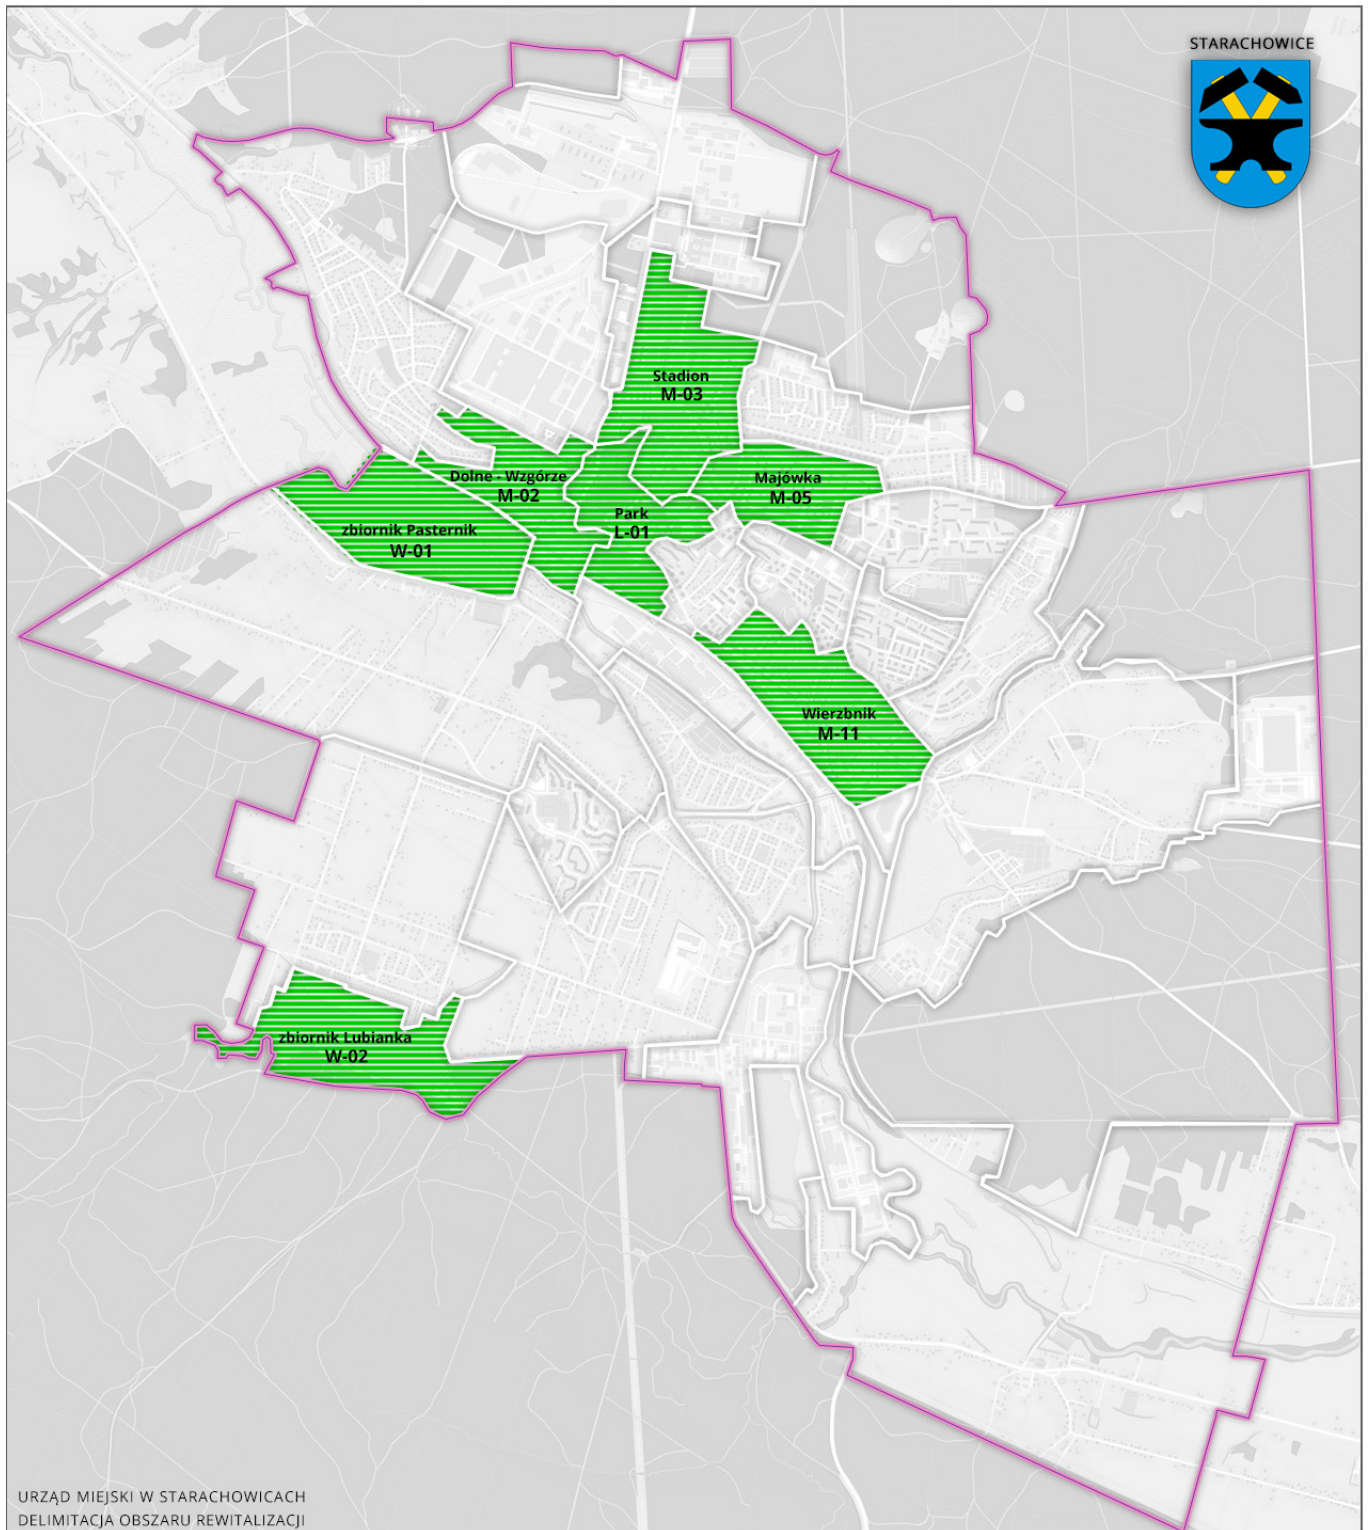

Dla mieszkańca

Published: Friday, 07 October 2016 12:37

Hits: 34655

jednostki wskazane do rewitalizacji

Dla mieszkańca

Published: Friday, 07 October 2016 12:37

Hits: 34655

[Mapa obszaru rewitalizacji](#) 2.99 MB