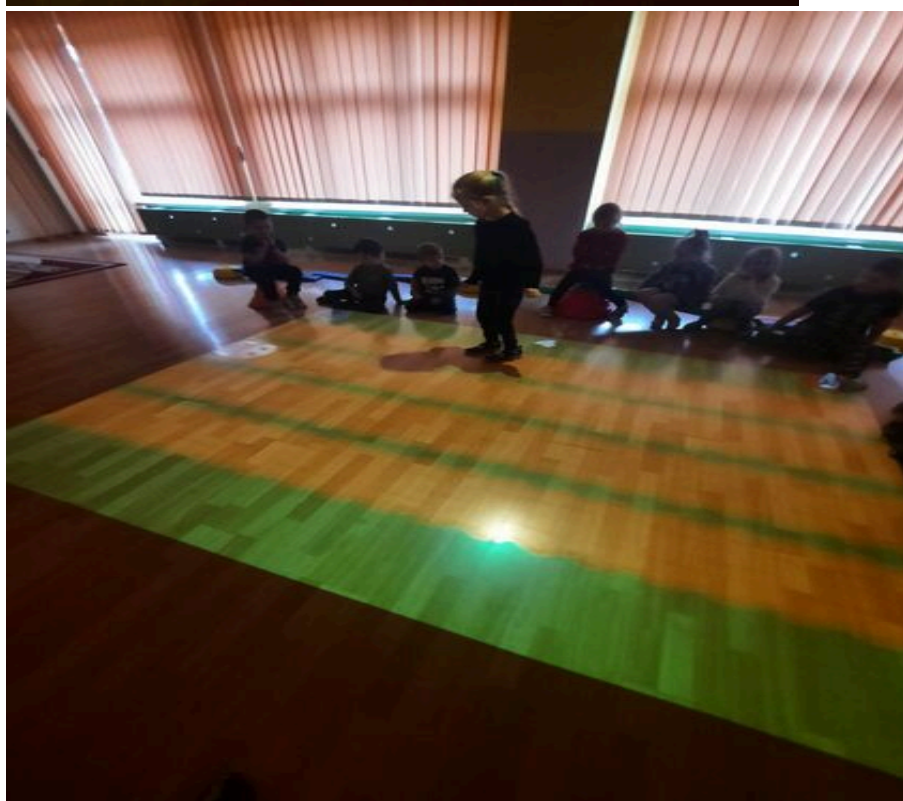

Gospodarka komunalna i drogi

Published: Saturday, 14 January 2023 10:10

Hits: 27714