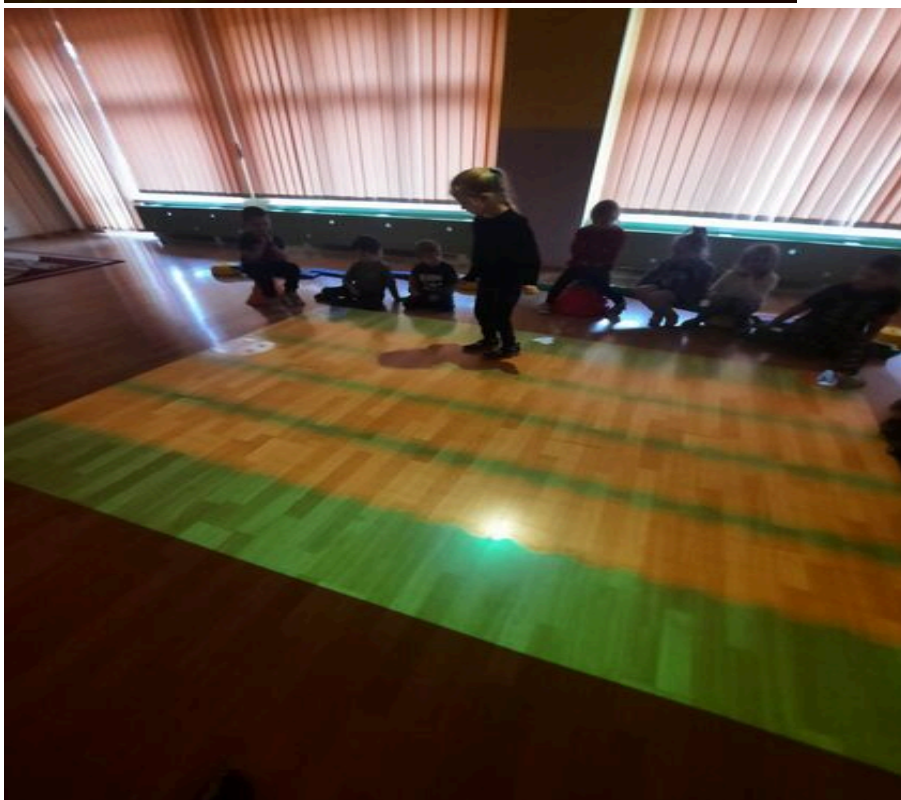

Inwestycje

Published: Saturday, 14 January 2023 10:10

Hits: 26582