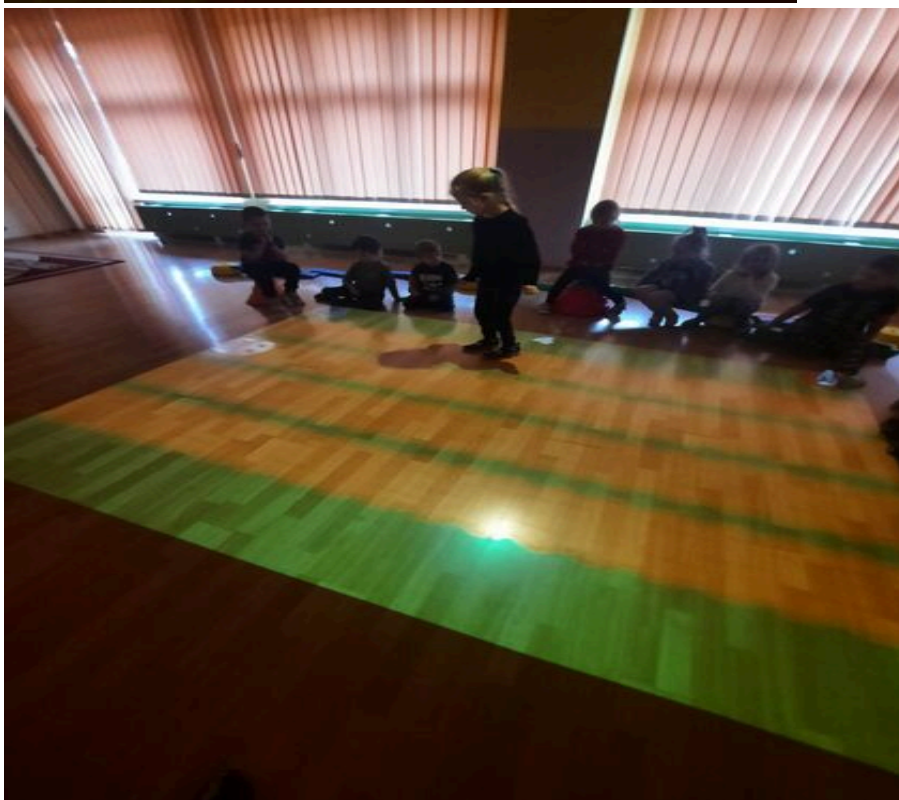

Kultura

Published: Saturday, 14 January 2023 10:10

Hits: 25017