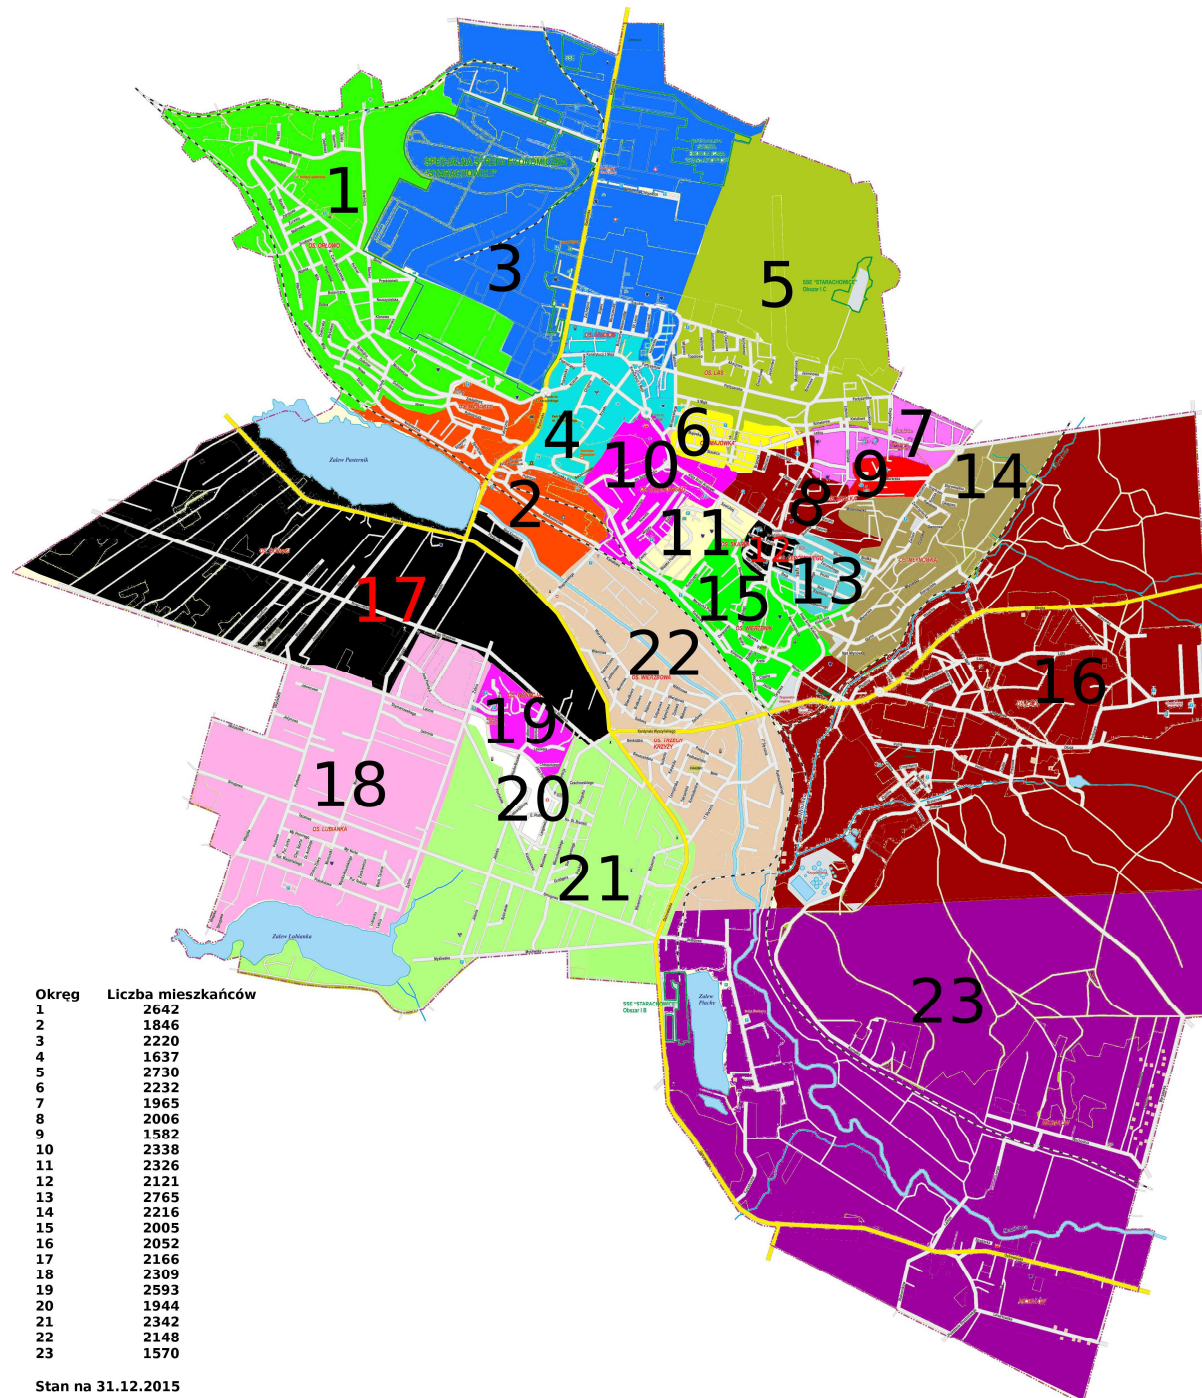

17	6 Września: numery nieparzyste 29-131(bez numerów 99b i 101a-101h) oraz numery parzyste 32-132, Aleja Wyzwolenia: numery nieparzyste 47- do końca i numery parzyste 72 – do końca, Ignacego Jana Paderewskiego, Jesienna, Kielecka, Morenowa, Nad Kamienną, Na Stoku, Nowowiejska, Osiedlowa, Parcelowa, Pasternik, Radomska: numer 8, Spadowa, Stanisława Moniuszki: numery nieparzyste 1-43 i numery parzyste 2-22, Wesola.
18	6 Września: numery 99b i 101a-101h, Chorążego Szorta, Doktora Andrzeja, Druhny Zjawy, Henryka Wieniawskiego, Ignaca Zaczekiewicza, Jałowcowa, Jana Pawła II: numery 30 - do końca, Jeżynowa, Kapitana Mariańskiego, Karola Szymanowskiego, Letnia, Lubianka, Łączna, Majora Nurta, Majora Ponurego, Podlesie, Południowa, Porucznika Jurka, Porucznika Robota, Smugowa: numery nieparzyste 105-187 i numery parzyste 98-188, Stanisława Moniuszki: numery nieparzyste 45- do końca i numery parzyste 24- do końca, Strugowa, Tęczowa, Ustronie, Wachmistrza Tarzana, Wąsika-Kowalskiego, Wiejska, Witolda Lutosławskiego, Wrzosowa, Żytnia.
19	Ignacego Prądzyńskiego, Joachima Lelewela, Józefa Chłopiczkiego, Józefa Dwernickiego, Józefa Sowińskiego, Piotra Wysockiego
20	Emilii Plater, gen. Józefa Ludwika Hauke-Bosaka, Henryki Pustowójtówny, Jana Pawła II: numery 1-29, Mariana Langiewicza
21	6 Września: numery nieparzyste 1-27 i numery parzyste 2-30, Aleja Niepodległości: numery nieparzyste 1-39, Artura Grottgera, Dionizego Czachowskiego, Jelenia, Jerzego Szydłowskiego, Kasztanowa, Księdza Stanisława Brzózki, Kolorowa, Ludwika Mierosławskiego, Miodowa, Myśliwska, Ostrowiecka: numery 2-11, Pastwiska, Piaskowa, Romantyczna, Romualda Traugutta, Smugowa: numery nieparzyste 21-103 i numery parzyste 8-96b, Sybiraków, Wanacja, Wiosenna, Zygmunta Sierakowskiego
22	Benedyktyńska, Agrestowa, Aleja Niepodległości: numery parzyste 2-70, Beskidzka, Bieszczadzka, Bławatkowa, Bratkowa, Czereśniowa, Działki, Jabłoniowa, ks. Józefa Radoszewskiego, Kanałowa, Karpacka, Kombatantów, Księdza Kardynała Stefana Wyszyńskiego, Łysogórska, Makowa, Mała, Morelowa, Podgórze, Podhalańska, Różana, Sadowa, Sudecka, Tatrzańska, Tulipanowa, Wierzbowa, Wiklinowa, Wiśniowa, Władysława Rogowskiego, Ziołowa
23	Fryderyka Lempe, Kornatka, Lenartowska, Letniskowa, Ostrowiecka: numery nieparzyste 13-201 i numery parzyste 12-200, Powstania Styczniowego, Składowa, Stalowników, Strażacka, Turystyczna, Warszawka, Wschodnia

Stan na 31.12.2015