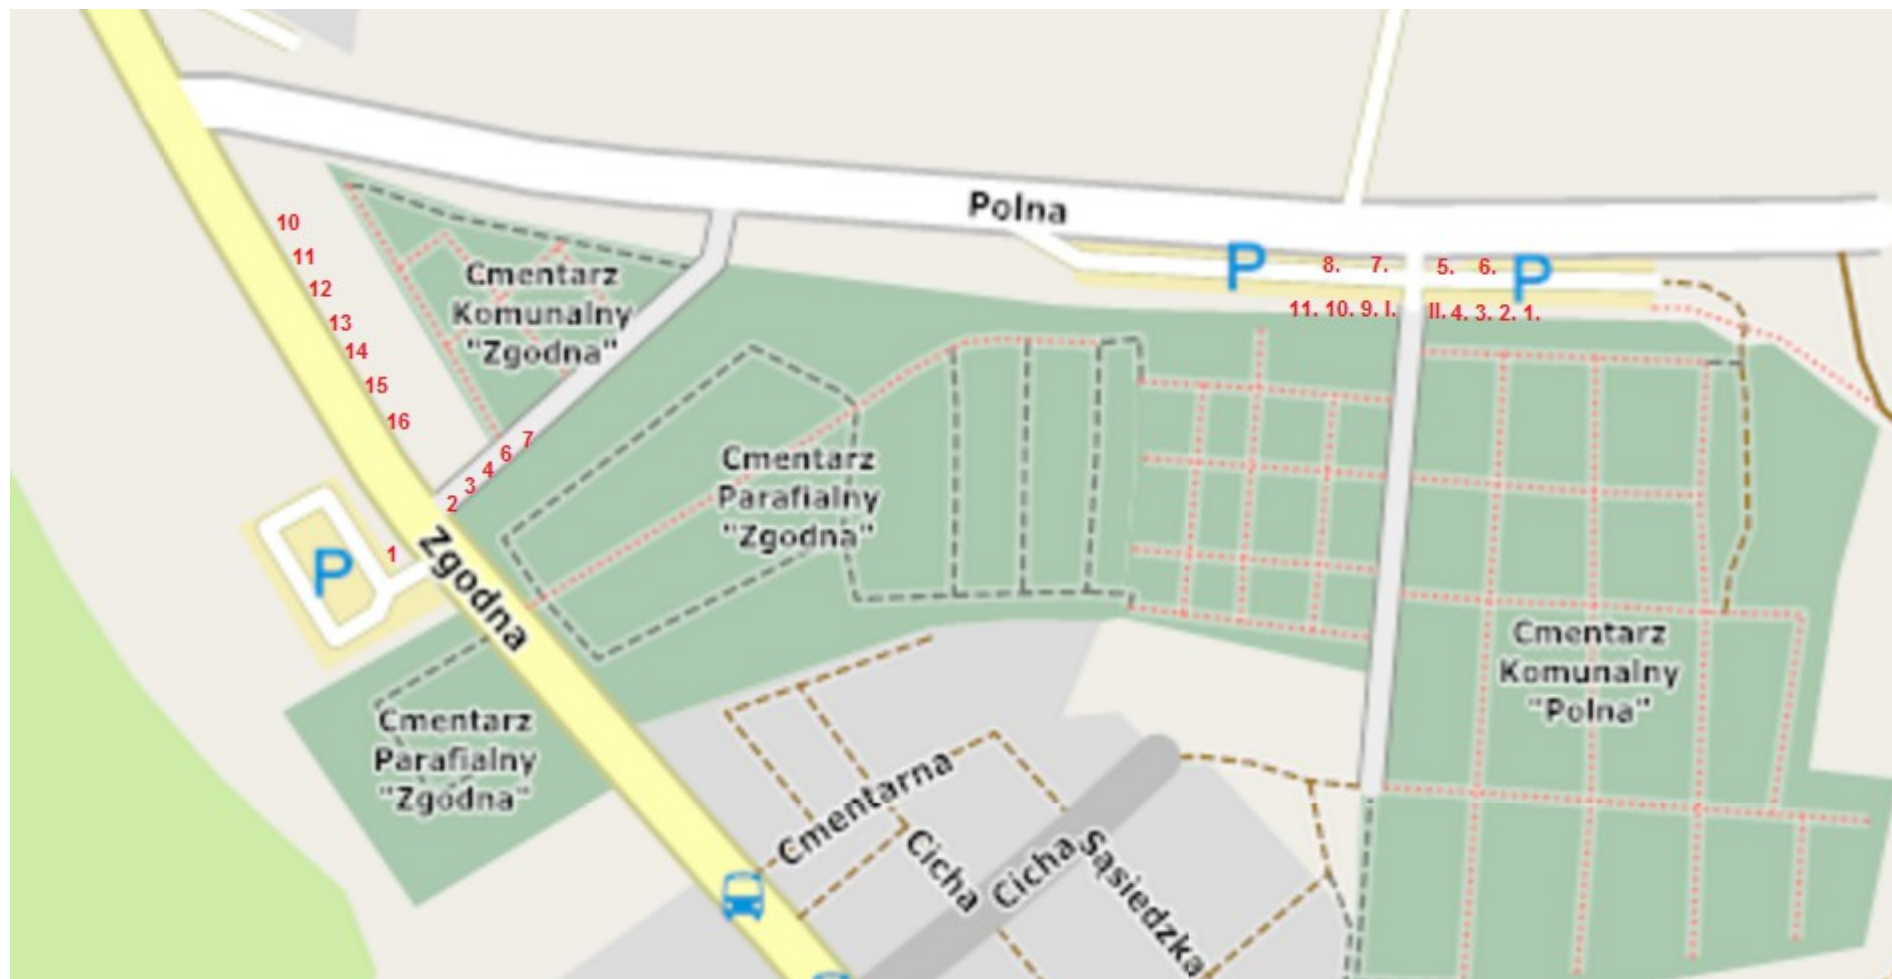

PLAN ROZMIESZCZENIA STANOWISK DO HANDLU ZNICZAMI I KWIATAMI W DNIACH OD 20.10 DO 03.11.2016 R.
PRZY CMENTARZACH NA TERENIE MIASTA STARACHOWICE

Liczby w kolorze czerwonym odpowiadają numerom stanowisk

Liczby w kolorze czerwonym odpowiadają numerom stanowisk